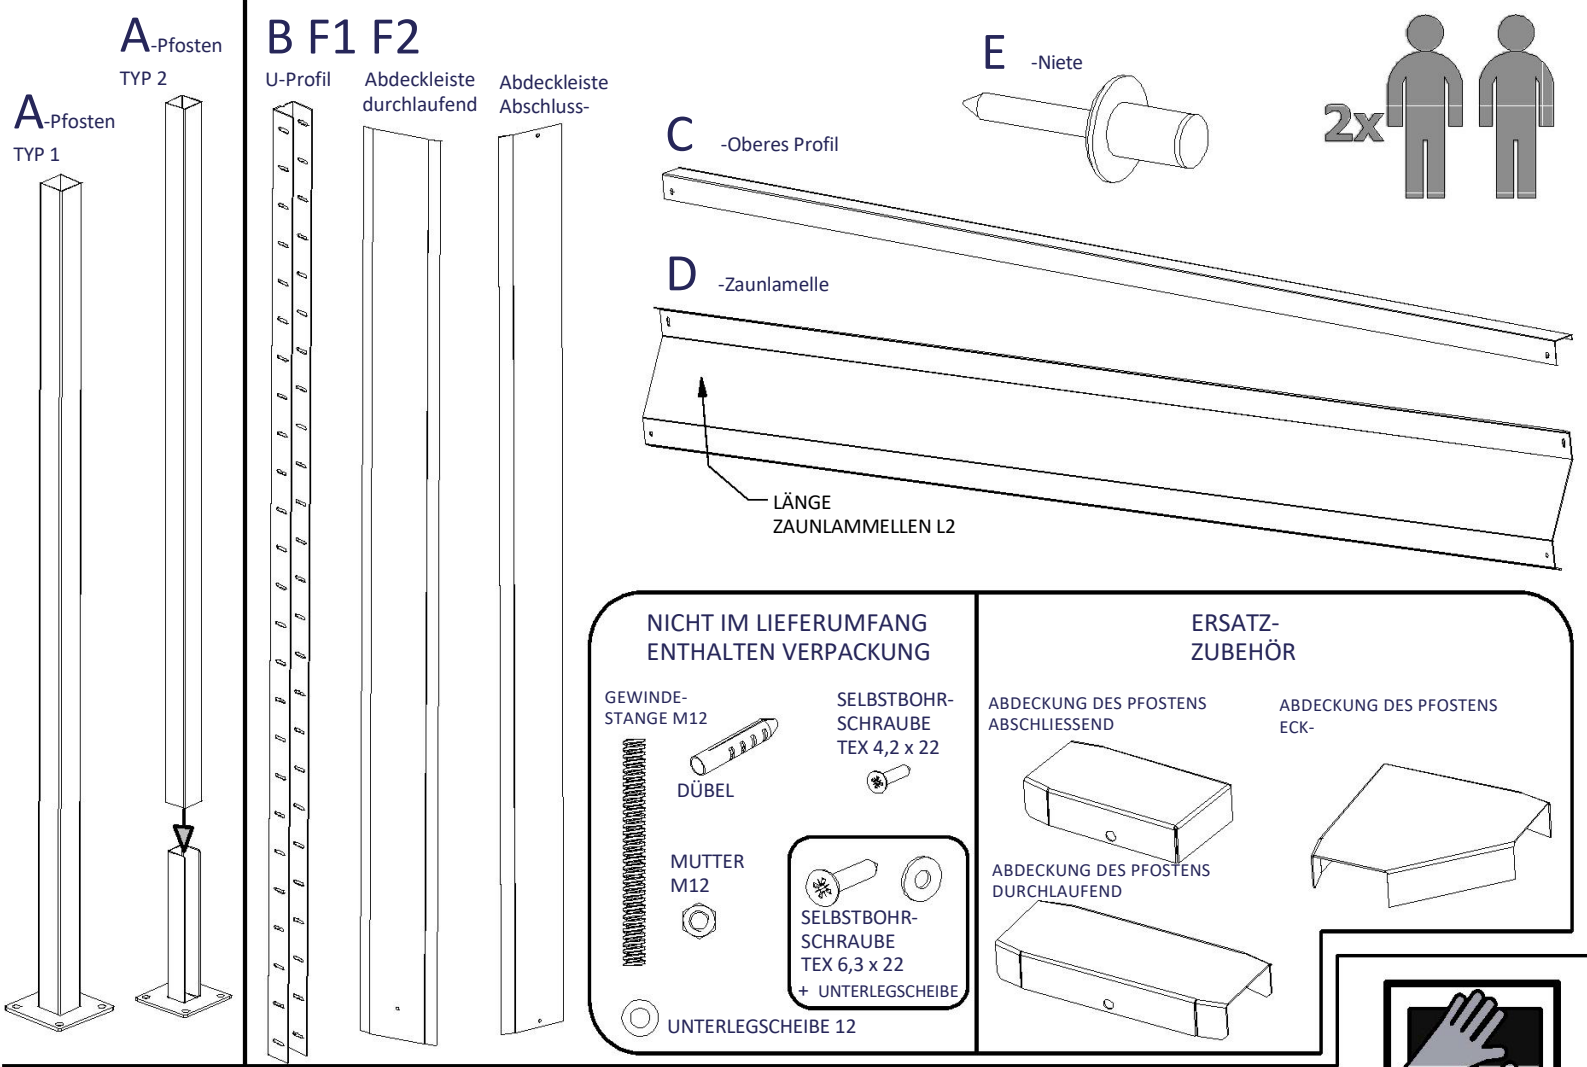

## **Option 1**

**Montage eines Zaunfeldes mit "Z"-Latten unter Verwendung von Pfosten mit einem Fuß**

SEITE 1-7

## **Option 2**

**Montage eines Zaunfeldes mit „Z“-Latten unter Verwendung von Pfosten zum Einbetonieren**

SEITE 8-14

## **Option 3**

**Montage des Zaunfeldes mit „Z“-Lamellen separat (ohne Verwendung der Pfosten aus Option 1 oder 2)**

SEITE 15-19

2

UNTERLEGSCHIEBE

SELBSTBOHRSCRAUBE  
TEX 6,3 x 22

3

BLICK VON DER STRASSE  
street view