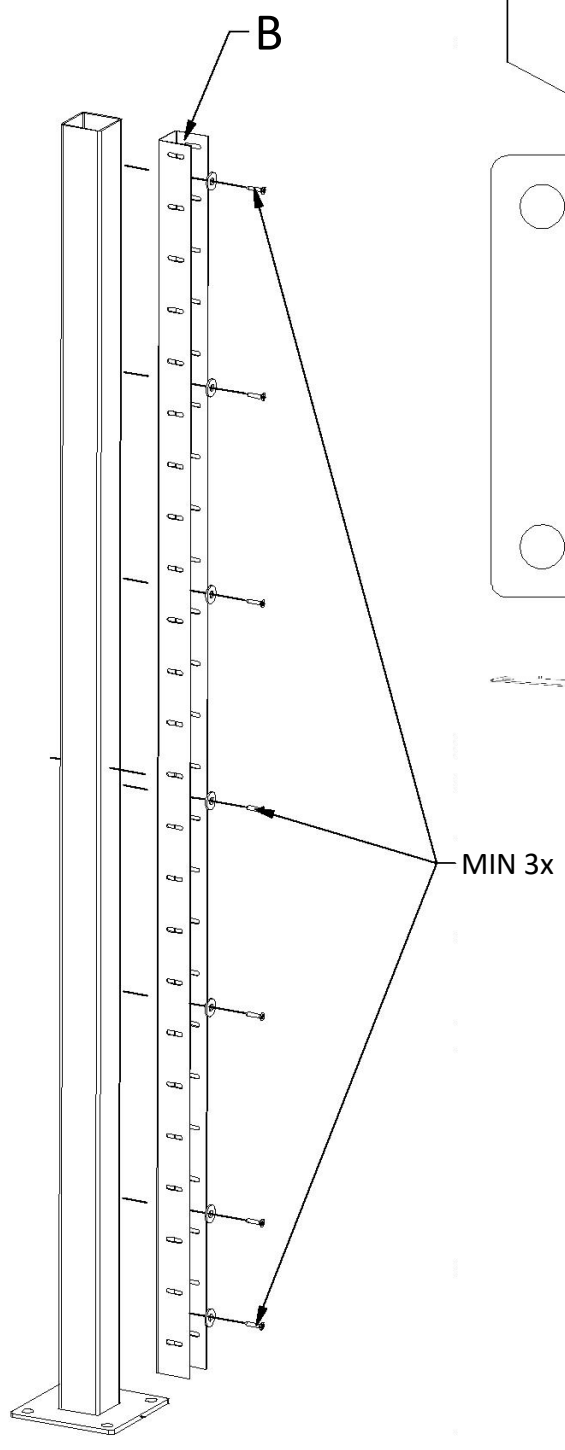

## **Option 1**

**Montage eines Zaunfeldes mit "Z"-Latten unter Verwendung von Pfosten mit einem Fuß**

SEITE 1-7

## **Option 3**

**Montage des Zaunfeldes mit „Z“-Lamellen separat (ohne Verwendung der Pfosten aus Option 1 oder 2)**

SEITE 15-19

2

UNTERLEGSCHIEBE

SELBSTBOHRSCRAUBE  
TEX 6,3 x 22

3

BLICK VON DER STRASSE  
street view

BLICK VON DER STRASSE  
street view

5

BLICK VON DER STRASSE  
street view

6

INNENANSICHT  
inside view

7

DETAIL C

ERSATZ-ZUBEHÖR

SELBSTBOHRSCRAUBE  
TEX 4,2 x 22

\*NIETE KANN AUCH VERWENDET WERDEN  
BEI DER VERWENDUNG  
EINER NIETE  
MÜSSEN ÖFFNUNGEN  
IN DIE ABDECKLEISTE  
UND DEN PFOSTEN  
GEOHRT WERDEN

SELBSTBOHRSCRAUBE  
TEX 4,2 x 22