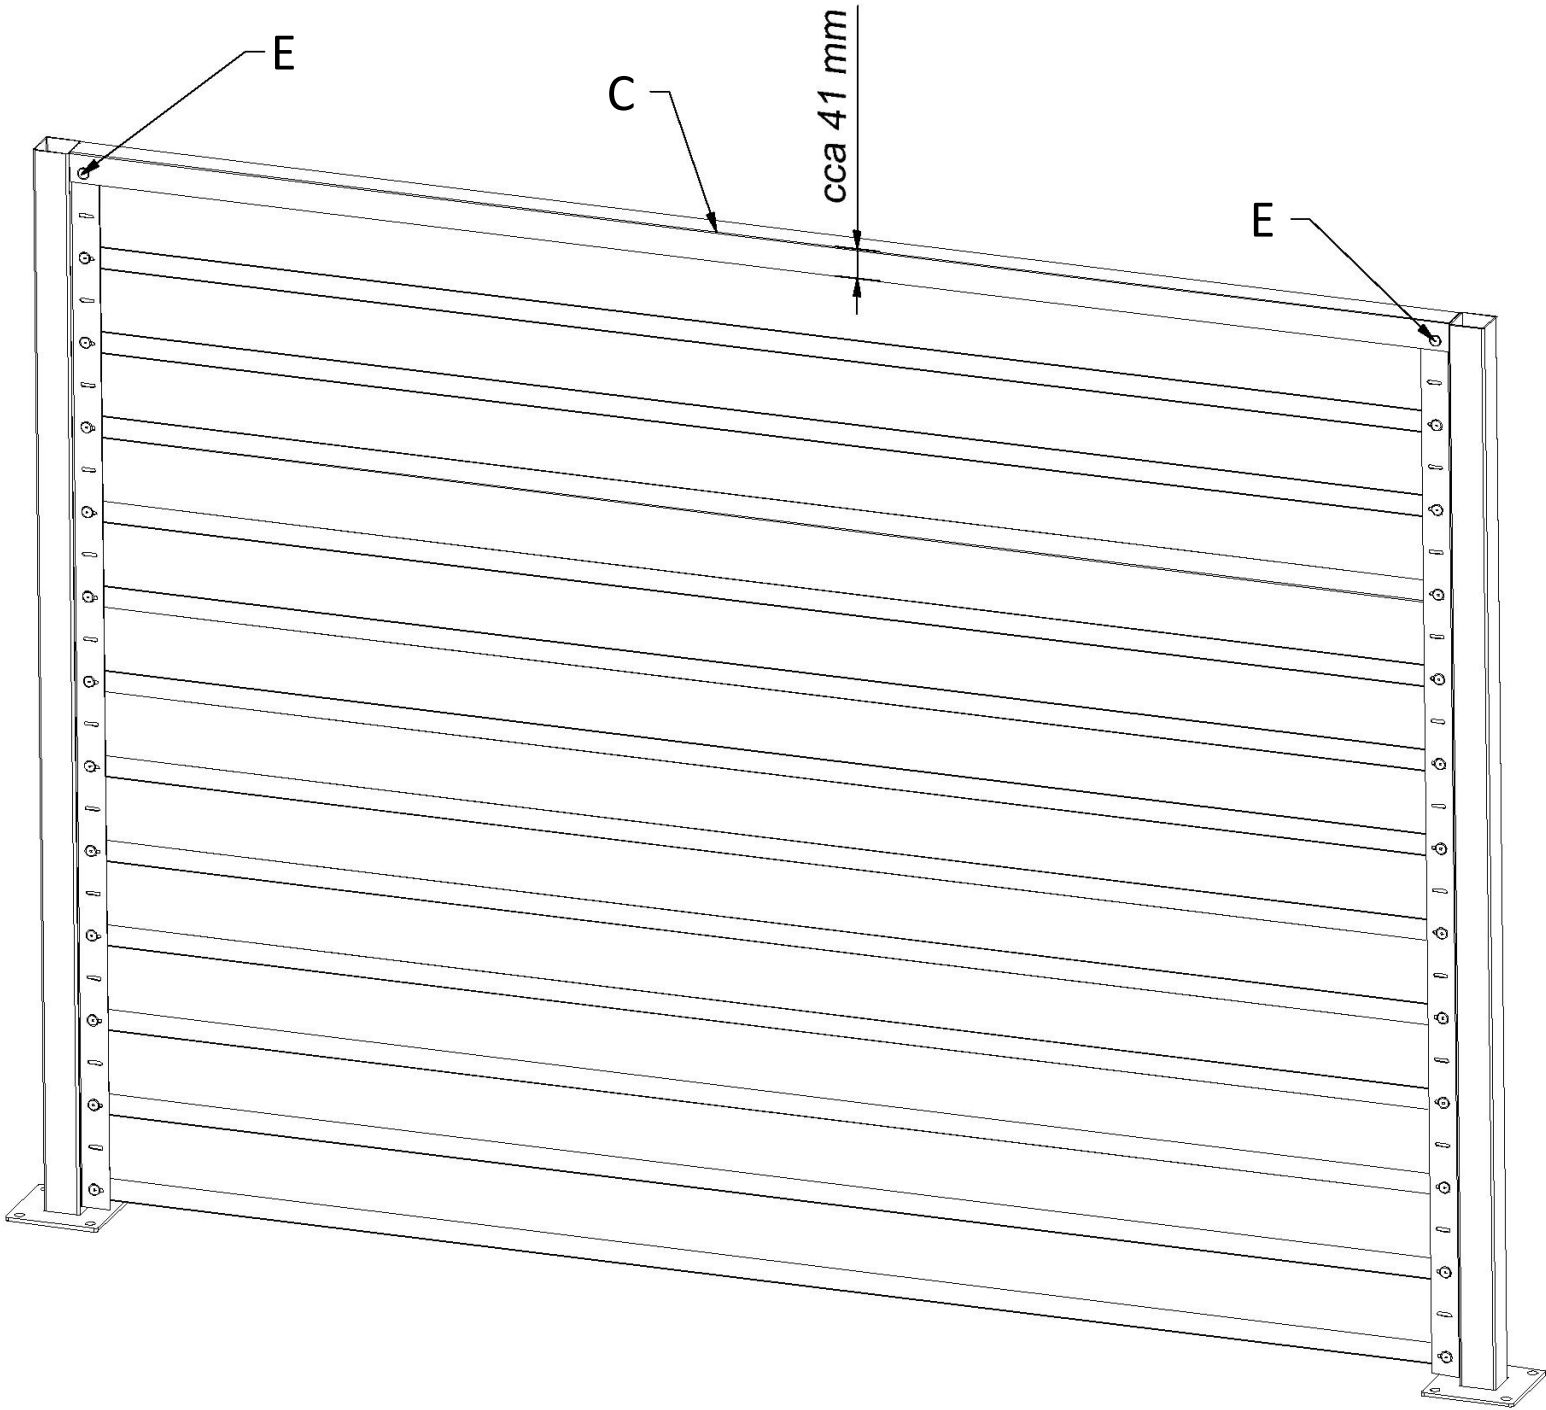

5

BLICK VON DER STRASSE
street view