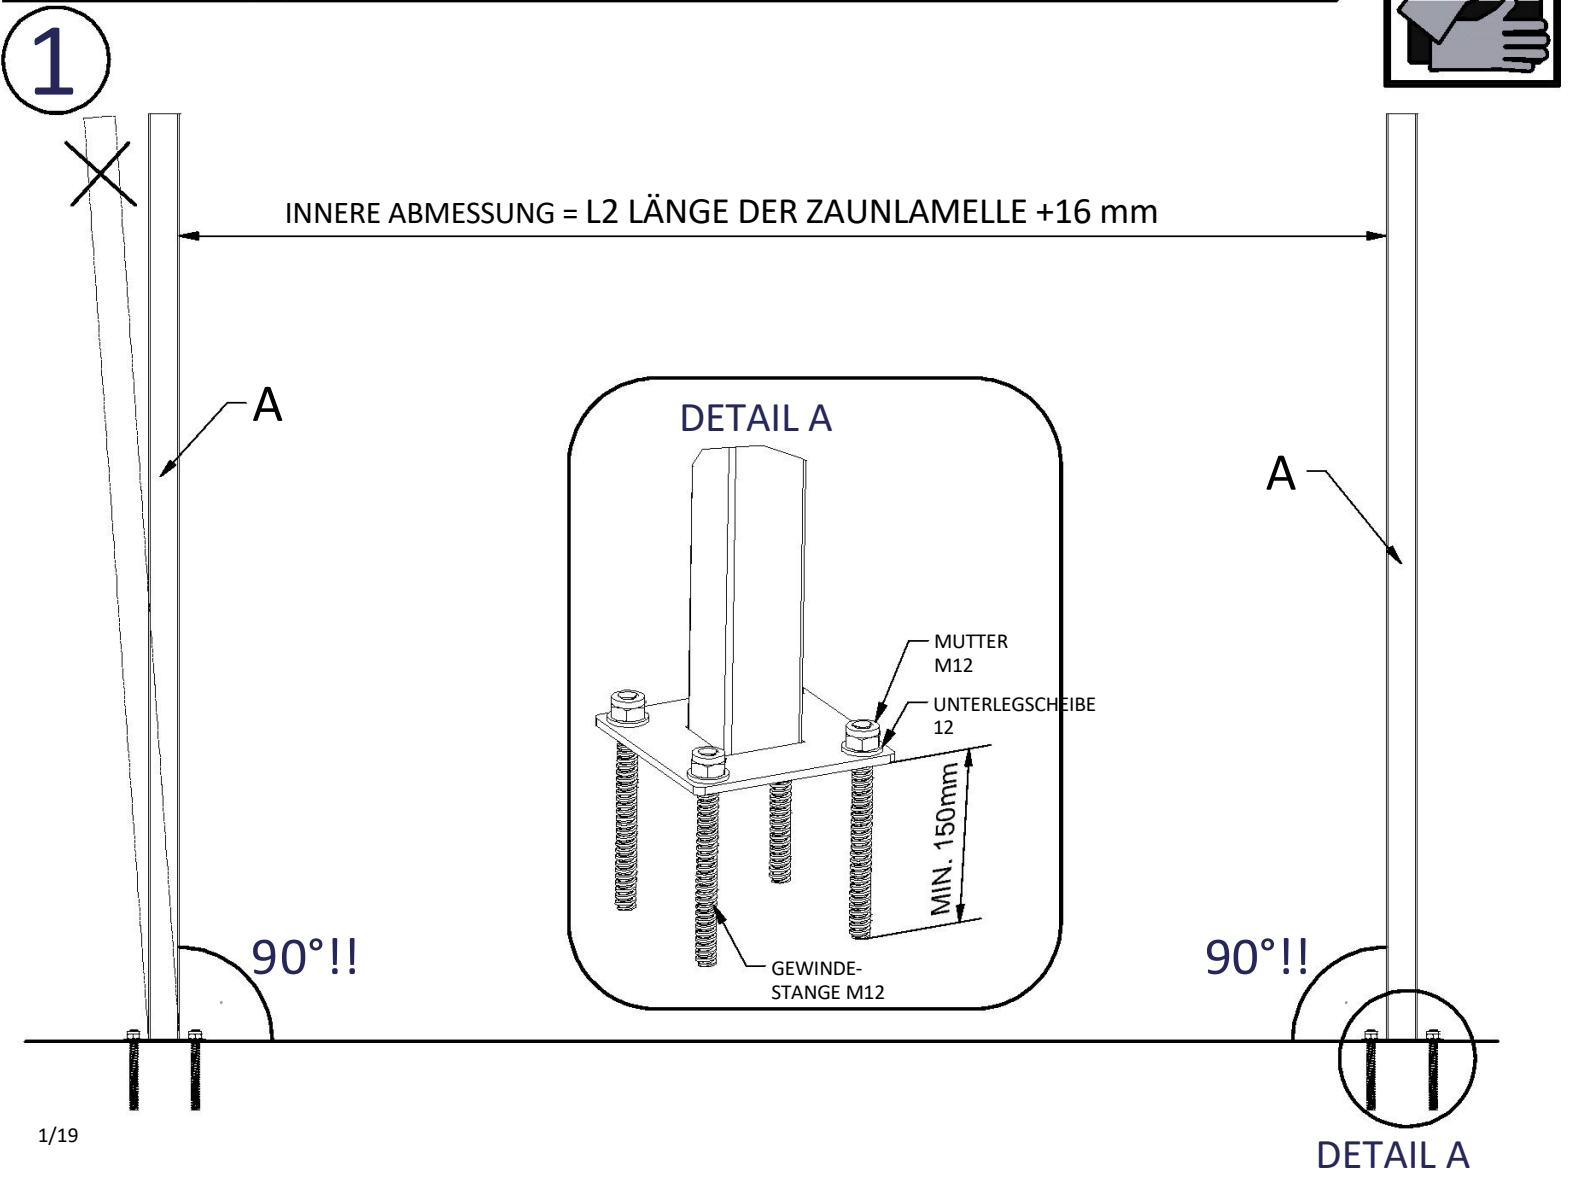

## **Option 1**

**Montage eines Zaunfeldes mit "Z"-Latten unter Verwendung von Pfosten mit einem Fuß**

SEITE 1-7

## **Option 2**

**Montage eines Zaunfeldes mit „Z“-Latten unter Verwendung von Pfosten zum Einbetonieren**

SEITE 8-14

## **Option 3**

**Montage des Zaunfeldes mit „Z“-Lamellen separat (ohne Verwendung der Pfosten aus Option 1 oder 2)**

SEITE 15-19

2

UNTERLEGSCHIEBE

SELBSTBOHRSCRAUBE  
TEX 6,3 x 22

3

BLICK VON DER STRASSE  
street view