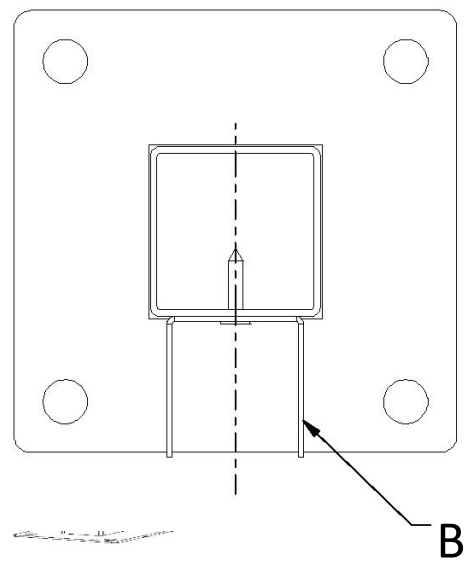

## **Option 3**

**Montage des Zaunfeldes mit „Z“-Lamellen separat (ohne Verwendung der Pfosten aus Option 1 oder 2)**

SEITE 15-19

2

UNTERLEGSCHIEBE

SELBSTBOHRSCRAUBE  
TEX 6,3 x 22

3

BLICK VON DER STRASSE  
street view

BLICK VON DER STRASSE  
street view

5

BLICK VON DER STRASSE  
street view

6

INNENANSICHT  
inside view

7

DETAIL C

ERSATZ-ZUBEHÖR