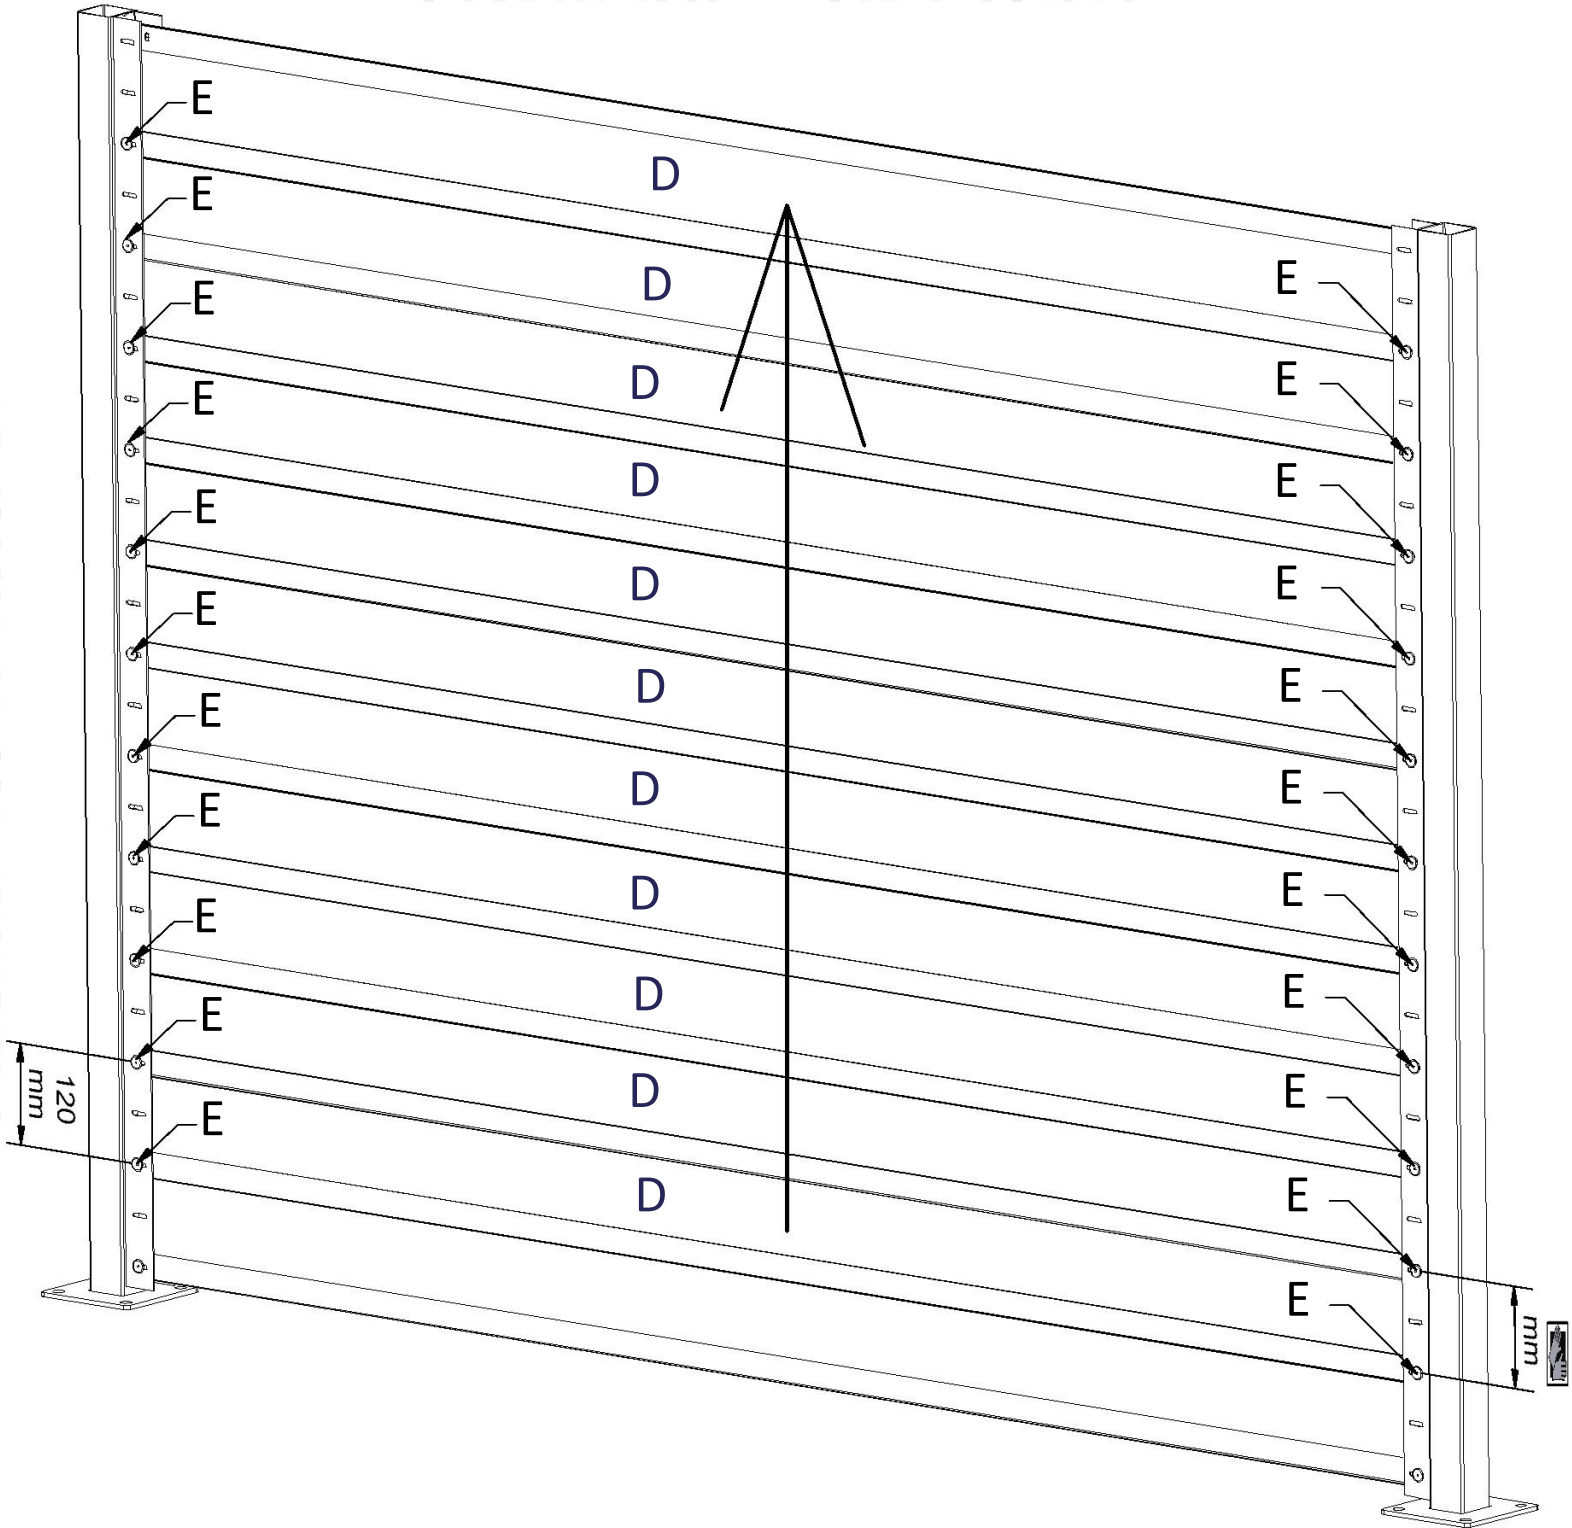

## **Option 3**

**Montage des Zaunfeldes mit „Z“-Lamellen separat (ohne Verwendung der Pfosten aus Option 1 oder 2)**

SEITE 15-19

2

UNTERLEGSCHIEBE

SELBSTBOHRSCRAUBE  
TEX 6,3 x 22

3

BLICK VON DER STRASSE  
street view

SELBSTBOHRSCRAUBE  
TEX 4,2 x 22

\*NIETE KANN AUCH VERWENDET WERDEN  
BEI DER VERWENDUNG  
EINER NIETE  
MÜSSEN ÖFFNUNGEN  
IN DIE ABDECKLEISTE  
UND DEN PFOSTEN  
GEOHRT WERDEN

SELBSTBOHRSCRAUBE  
TEX 4,2 x 22