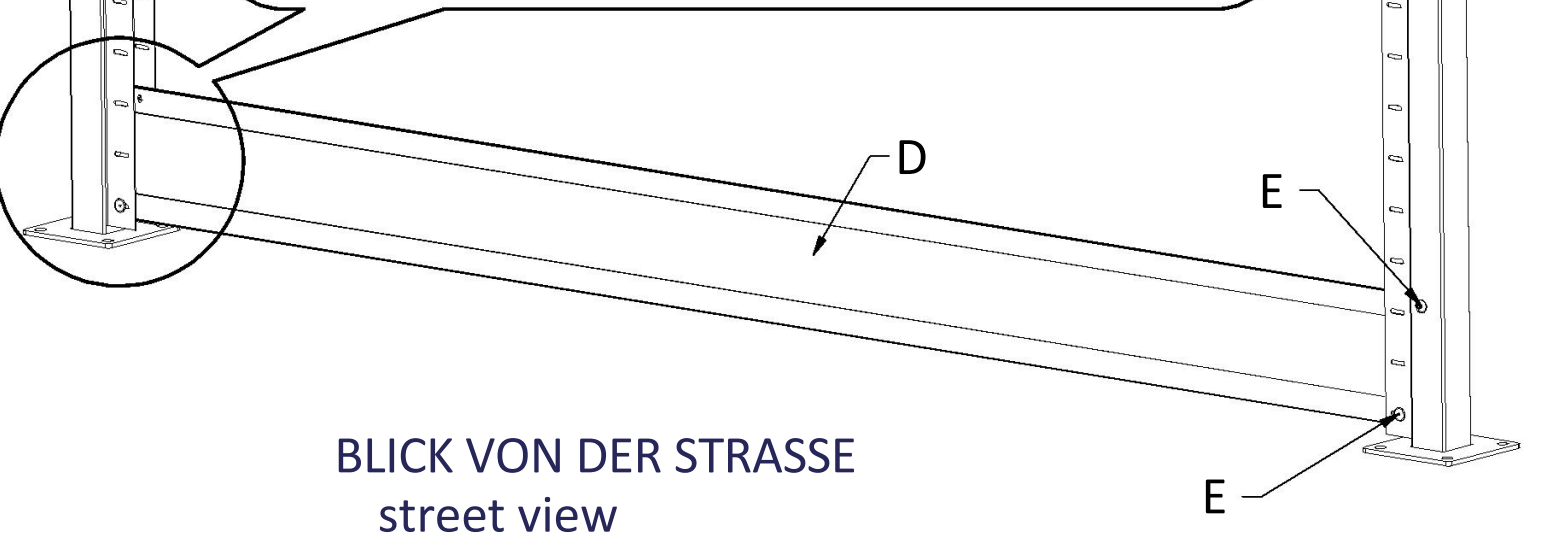

## **Option 3**

**Montage des Zaunfeldes mit „Z“-Lamellen separat (ohne Verwendung der Pfosten aus Option 1 oder 2)**

SEITE 15-19

2

UNTERLEGSCHIEBE

SELBSTBOHRSCRAUBE  
TEX 6,3 x 22

3

BLICK VON DER STRASSE  
street view