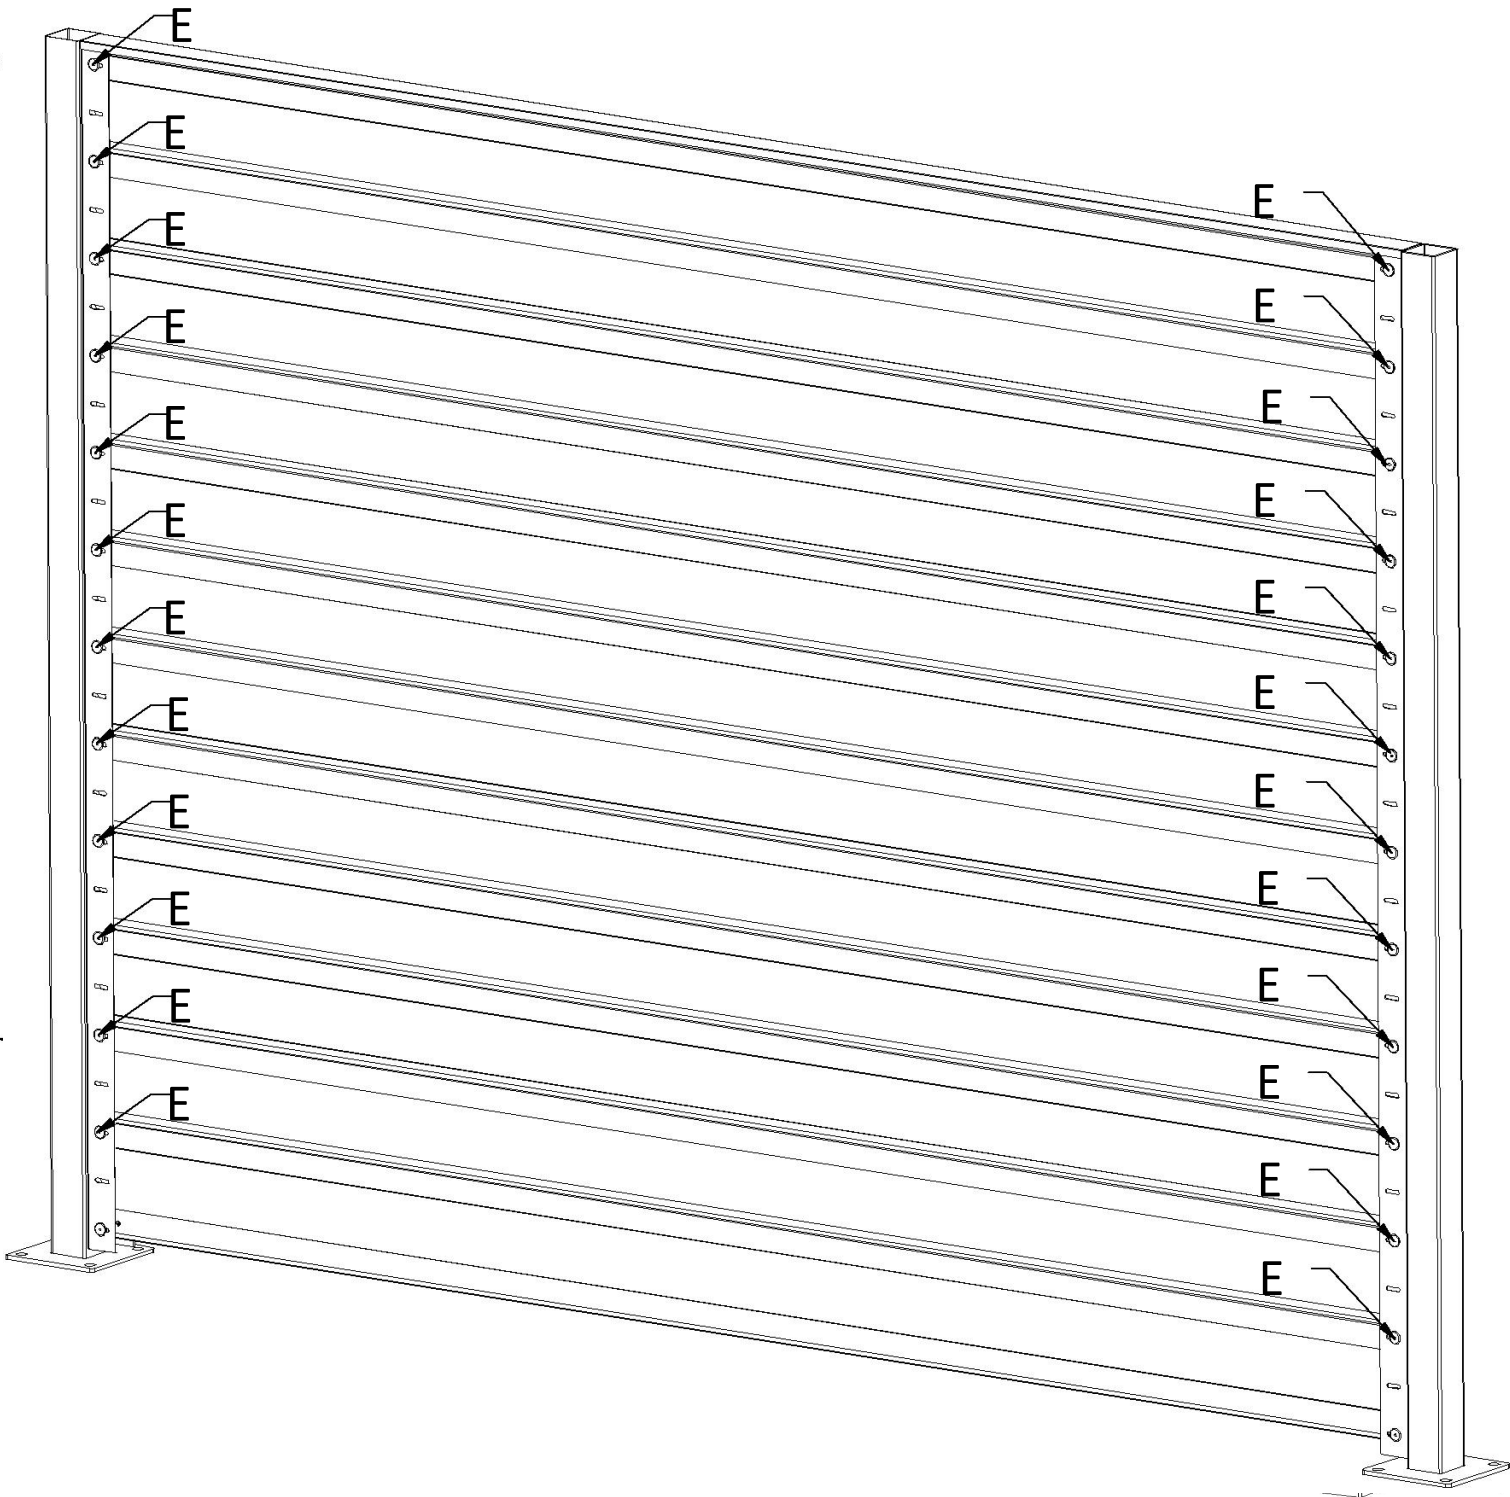

## **Option 1**

**Montage eines Zaunfeldes mit "Z"-Latten unter Verwendung von Pfosten mit einem Fuß**

SEITE 1-7

## **Option 3**

**Montage des Zaunfeldes mit „Z“-Lamellen separat (ohne Verwendung der Pfosten aus Option 1 oder 2)**

SEITE 15-19

2

UNTERLEGSCHIEBE

SELBSTBOHRSCRAUBE  
TEX 6,3 x 22

3

BLICK VON DER STRASSE  
street view

BLICK VON DER STRASSE  
street view

5

BLICK VON DER STRASSE  
street view

6

INNENANSICHT  
inside view

7

DETAIL C

ERSATZ-ZUBEHÖR

SELBSTBOHRSCRAUBE  
TEX 4,2 x 22

\*NIETE KANN AUCH VERWENDET WERDEN  
BEI DER VERWENDUNG  
EINER NIETE  
MÜSSEN ÖFFNUNGEN  
IN DIE ABDECKLEISTE  
UND DEN PFOSTEN  
GEOHRT WERDEN

SELBSTBOHRSCRAUBE  
TEX 4,2 x 22