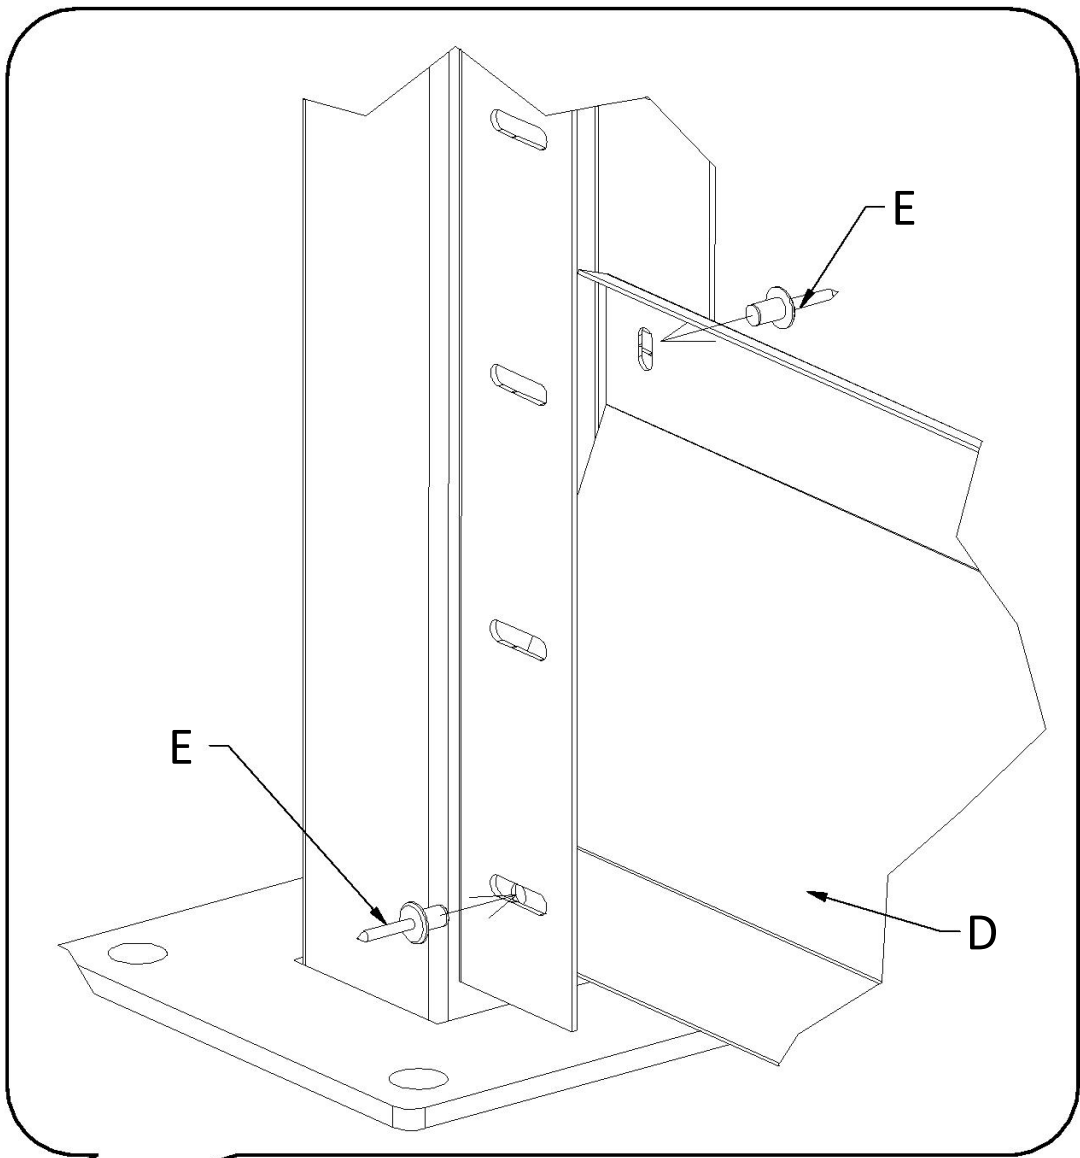

## **Option 3**

**Montage des Zaunfeldes mit „Z“-Lamellen separat (ohne Verwendung der Pfosten aus Option 1 oder 2)**

SEITE 15-19

2

UNTERLEGSCHIEBE

SELBSTBOHRSCRAUBE  
TEX 6,3 x 22

3

BLICK VON DER STRASSE  
street view

BLICK VON DER STRASSE  
street view

5

BLICK VON DER STRASSE  
street view

6

INNENANSICHT  
inside view

7

DETAIL C

ERSATZ-ZUBEHÖR