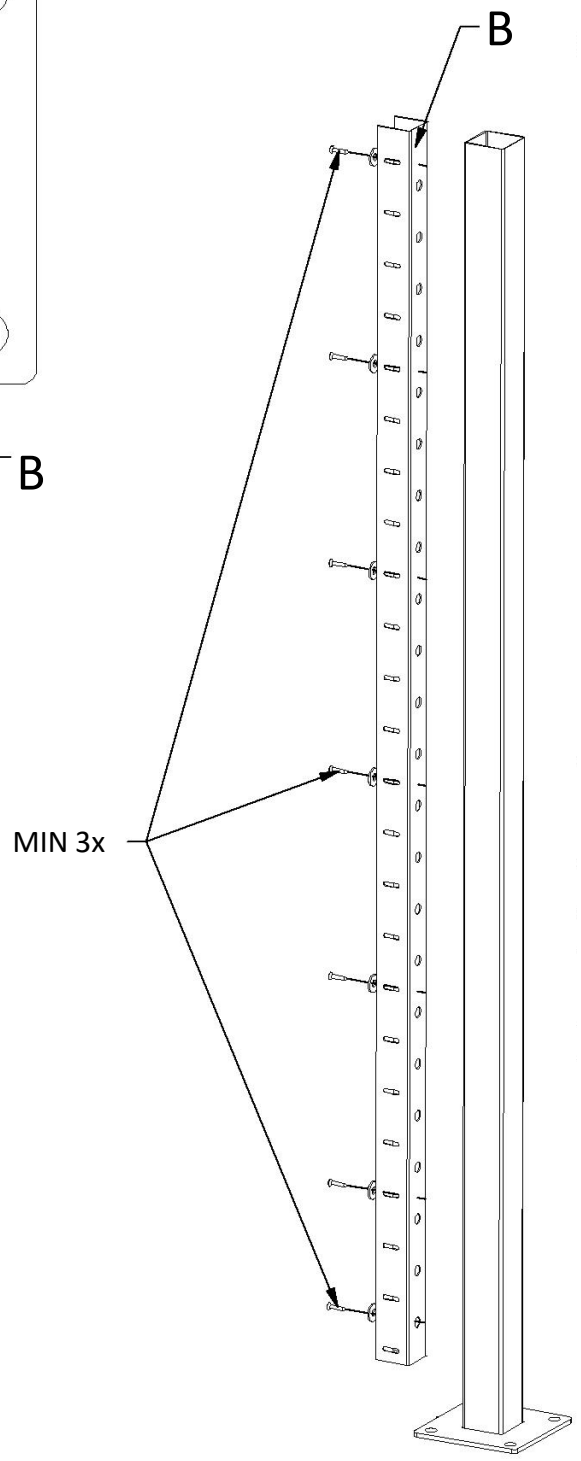

## **Option 1**

**Montage eines Zaunfeldes mit "Z"-Latten unter Verwendung von Pfosten mit einem Fuß**

SEITE 1-7

## **Option 3**

**Montage des Zaunfeldes mit „Z“-Lamellen separat (ohne Verwendung der Pfosten aus Option 1 oder 2)**

SEITE 15-19

2

UNTERLEGSCHIEBE

SELBSTBOHRSCRAUBE  
TEX 6,3 x 22

3

BLICK VON DER STRASSE  
street view

BLICK VON DER STRASSE  
street view

5

BLICK VON DER STRASSE  
street view

6

INNENANSICHT  
inside view

7

DETAIL C

ERSATZ-ZUBEHÖR

SELBSTBOHRSCRAUBE  
TEX 4,2 x 22

\*NIETE KANN AUCH VERWENDET WERDEN  
BEI DER VERWENDUNG  
EINER NIETE  
MÜSSEN ÖFFNUNGEN  
IN DIE ABDECKLEISTE  
UND DEN PFOSTEN  
GEOHRT WERDEN

SELBSTBOHRSCRAUBE  
TEX 4,2 x 22