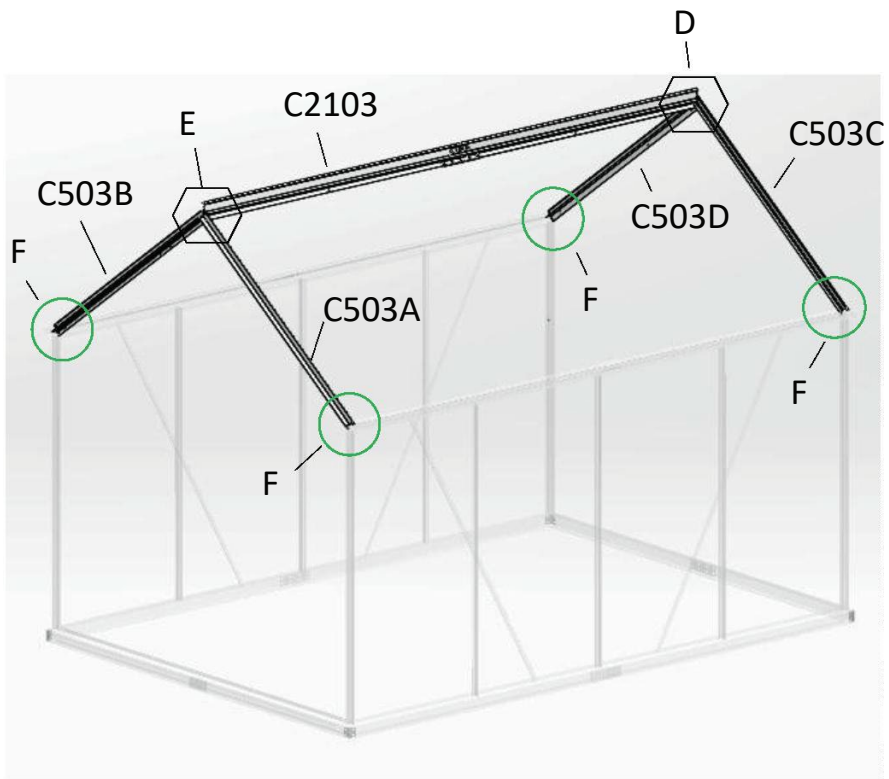

MODEL – MODEL CODE – KÓD
 LENGTH – DÉLKA QTY - MNOŽSTVÍ

f

MODEL	CODE	LENGTH(mm)	QTY
	C2001	1310	2
	D1	M6X9*3.5	4
	D7	M6-GB41	6

MODEL – MODEL CODE – KÓD
 LENGTH – DÉLKA QTY – MNOŽSTVÍ

MODEL	CODE	LENGTH(mm)	QTY
	C503A	1157	1
	C503B	1157	1
	C503C	1157	1
	C503D	1157	1
	C2103	1234.2	1
	CBJ07	138*69	4
	D1	M6X9*3.5	20
	D7	M6-GB41	20