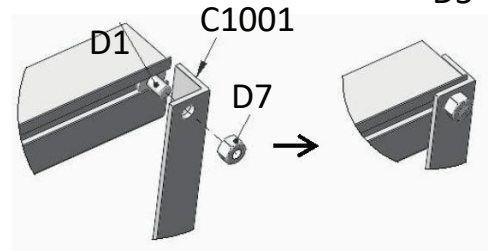

MODEL – MODEL CODE – KÓD

LENGTH – DÉLKA QTY - MNOŽSTVÍ

MODEL	CODE	LENGTH(mm)	QTY
	C2002	1253	4
	C2003	610	2
	C2004	616	2
	C2005	635	1
	D1	M6X9*3.5	2
	D7	M6-GB41	4

C2002

Montieren Sie zunächst die F-Schraube:
D1 (2x)