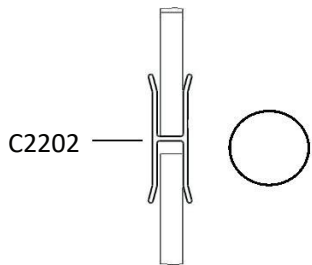

ALUMINIUMKOMPONENTEN

MODEL – MODEL CODE – CODE

LENGTH – LÄNGE

QTY - MENGE

MODEL	CODE	LENGTH (mm)	QTY	MODEL	CODE	LENGTH (mm)	QTY	MODEL	CODE	LENGTH (mm)	QTY	MODEL	CODE	LENGTH (mm)	QTY
	C1301A	1551	1		C501	1150	4		C101A	1606	1		C2201	621	2
	C1301B	1551	1		C201	1150	2		C101B	1606	1		C2202	610	3
	C1801	590	1		C2503	1286.2	2		C203A	1622	1				
	C701	600	1		C2001	1310	2		C203B	1622	1				
	C1101	600	2		C2004	616	2		C1902	628	1				
	C2301	600	1		C2005	635	1		C202	1137	2				
	C2401	607	1		C2103	1234.2	1		C1001	405.5	1				
	C2601	602	1		C503A	1157	1		C401	606	1				
	C2701	600	2		C503B	1157	1		C601	1275	1				
	C801	971.3	1		C503C	1157	1		C2002	1253	4				
	C802	815.9	1		C503D	1157	1		C2003	610	2				

MODEL	CODE	LENGTH(mm)	QTY
	C1902	628	1
	C202	1137	2
	C1001	405.5	1
	C3		2
	C1	28	1
	D3	M6X40	1
	D5	ST4.2X9.5	4
	D1	M6X9*3.5	9
	D7	M6-GB41	10

MODEL – MODEL CODE – KÓD
LENGTH – DÉLKA QTY – MNOŽSTVÍ

MODEL	CODE	LENGTH(mm)	QTY
	D2	M6X16	1
	D7	M6- GB41	1

MODEL - MODEL

CODE - KÓD

LENGTH - DÉLKA

QTY - MNOŽSTVÍ

Tom Beam – Oberer Balken

C

HINTERER TEIL

RECHTE SEITE

VORDERTEIL

MODEL	CODE	LENGTH(mm)	QTY
	C2201	621	2
	C2202	610	3
	C4		12!

MODEL – MODEL CODE – KÓD
 LENGTH – DÉLKA QTY - MNOŽSTVÍ

LINKE SEITE

Anmerkung: Die erste Platte wird in das Aluminiumteil eingesetzt. Platzieren Sie dann die Feder auf der Außenfläche gegen die Platte in der in der Abbildung unten gezeigten Installationsrichtung.