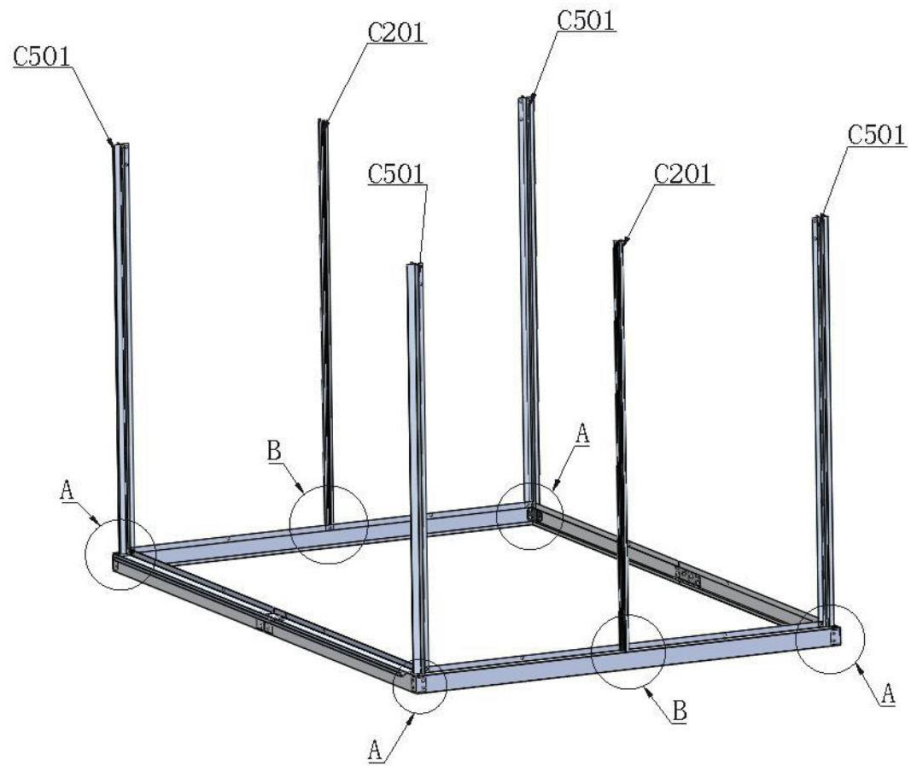

MODEL	CODE	LENGTH(mm)	QTY
	C501	1150	4
	C201	1150	2
	D1	M6X9*3.5	10
	D7	M6-GB41	10

MODEL – MODEL   CODE – KÓD
LENGTH – DÉLKA   QTY - MNOŽSTVÍ