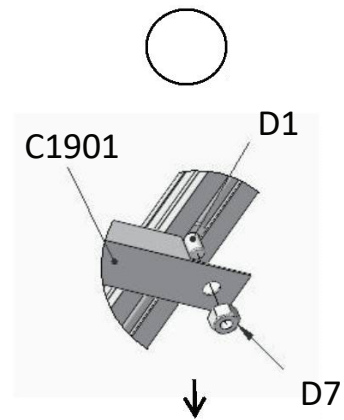

MODEL – MODEL CODE – KÓD

LENGTH – DÉLKA QTY - MNOŽSTVÍ

MODEL	CODE	LENGTH(mm)	QTY
	C2002	1253	4
	C2003	610	2
	C2004	616	2
	C2005	635	1
	D1	M6X9*3.5	2
	D7	M6-GB41	4

C2002

Montieren Sie zunächst die F-Schraube:
D1 (2x)

MODEL	CODE	LENGTH(mm)	QTY
	C1902	628	1
	C202	1137	2
	C1001	405.5	1
	C3		2
	C1	28	1
	D3	M6X40	1
	D5	ST4.2X9.5	4
	D1	M6X9*3.5	9
	D7	M6-GB41	10

MODEL – MODEL CODE – KÓD
LENGTH – DÉLKA QTY – MNOŽSTVÍ

MODEL	CODE	LENGTH(mm)	QTY
	D2	M6X16	1
	D7	M6- GB41	1