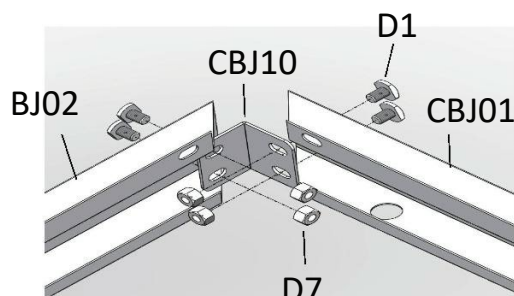

MODEL	CODE	LENGTH(mm)	QTY
	CBJ 10	30*40	4
	D1	M6X9*3.5	16
	D7	M6-GB41	16

MODEL – MODEL   CODE – KÓD
LENGTH – DÉLKA   QTY - MNOŽSTVÍ