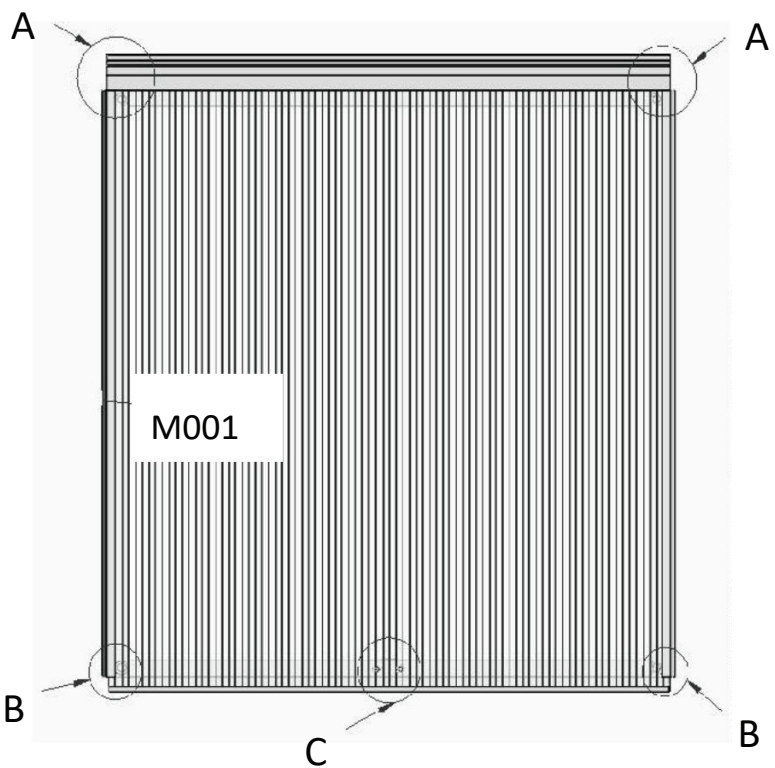

MODEL	CODE	LENGTH(mm)	QTY
	C2401	607	1
	C2601	602	1
	C2701	600	2
	C5	332	1
	D5	ST4.2X9.5	2
	M001	628*604	1
	D1	M6X9*3.5	4
	D7	M6-GB41	4

MODEL – MODEL   CODE – KÓD
LENGTH – DÉLKA   QTY - MNOŽSTVÍ