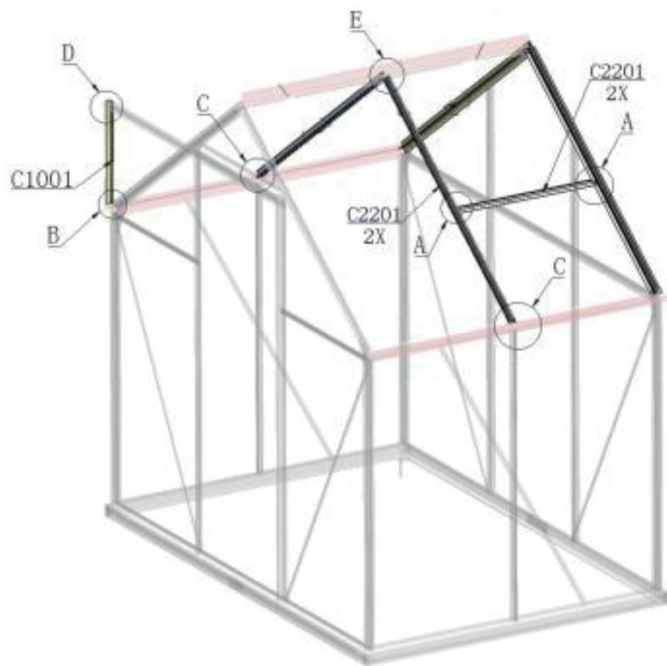

MODEL – MODEL CODE – KÓD

LENGTH – DÉLKA QTY - MNOŽSTVÍ

MODEL	CODE	LENGTH(mm)	QTY
	C2002	1253	4
	C2003	610	2
	C2004	616	2
	C2005	635	1
	D1	M6X9*3.5	2
	D7	M6-GB41	4

C2002

Montieren Sie zunächst die F-Schraube:
D1 (2x)