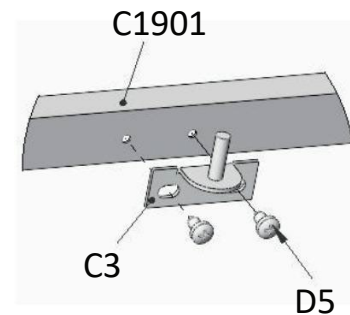

MODEL – MODEL CODE – KÓD

LENGTH – DÉLKA QTY - MNOŽSTVÍ

MODEL	CODE	LENGTH(mm)	QTY
	C2002	1253	4
	C2003	610	2
	C2004	616	2
	C2005	635	1
	D1	M6X9*3.5	2
	D7	M6-GB41	4

C2002

Montieren Sie zunächst die F-Schraube:
D1 (2x)