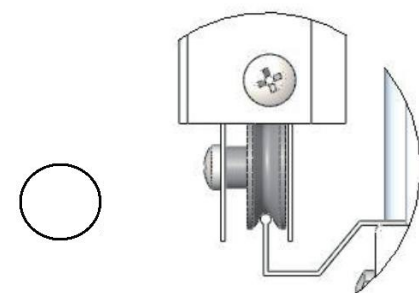

MODEL	CODE	LENGTH(mm)	QTY
	D2	M6X16	1
	D7	M6- GB41	1

MODEL - MODEL

CODE - KÓD

LENGTH - DÉLKA

QTY - MNOŽSTVÍ