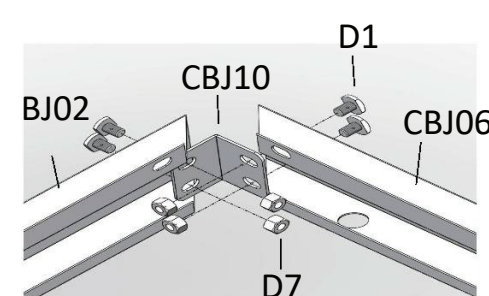

MODEL	CODE	LENGTH(mm)	QTY
	CBJ 10	30*40	4
	D1	M6X9*3.5	16
	D7	M6-GB41	16

MODEL – MODEL   CODE – KÓD
LENGTH – DÉLKA   QTY - MNOŽSTVÍ