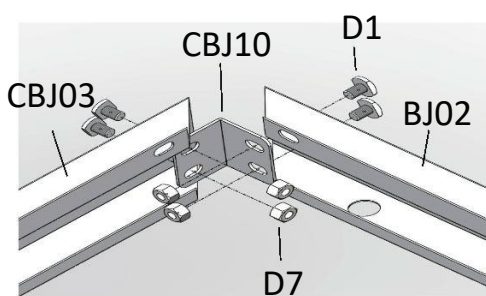

MODEL	CODE	LENGTH(mm)	QTY
	CBJ 10	30*40	4
	D1	M6X9*3.5	16
	D7	M6-GB41	16

MODEL – MODEL   CODE – KÓD
LENGTH – DÉLKA   QTY - MNOŽSTVÍ