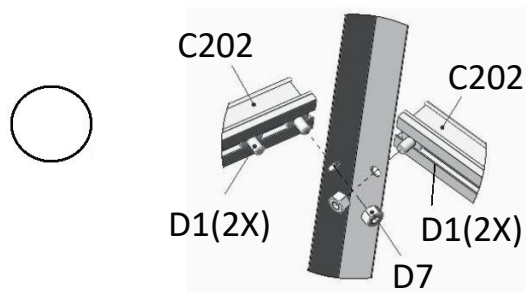

MODEL – MODEL CODE – KÓD

LENGTH – DÉLKA QTY - MNOŽSTVÍ

MODEL	CODE	LENGTH(mm)	QTY
	C2002	1253	4
	C2003	610	2
	C2004	616	2
	C2005	635	1
	D1	M6X9*3.5	2
	D7	M6-GB41	4

C2002

Montieren Sie zunächst die F-Schraube:
D1 (2x)