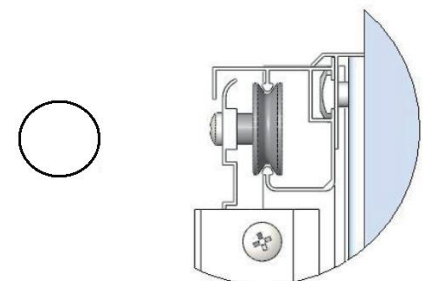

MODEL	CODE	LENGTH(mm)	QTY
	D2	M6X16	1
	D7	M6- GB41	1

MODEL - MODEL

CODE - KÓD

LENGTH - DÉLKA

QTY - MNOŽSTVÍ