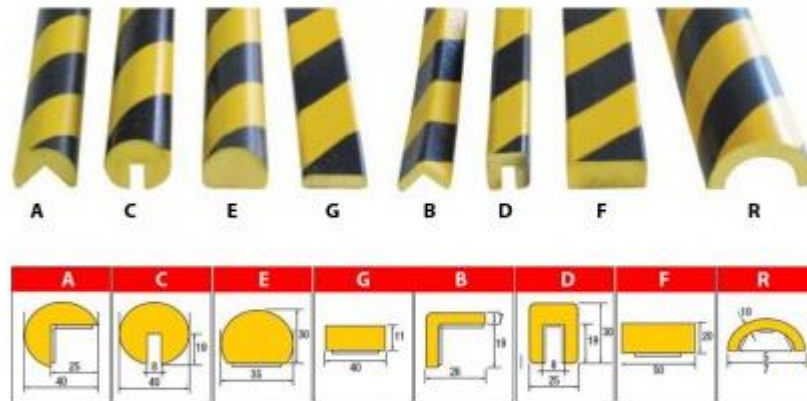

Gebrauchsanweisung für flexible Profile

Katalognummer: 470054 - 470058

Material

- Hochflexibles Material.
- Expandierter Polyurethanschaum, garantiert FCKW frei.
- Dauerhaft abriebfestes Material dank einer druckfesten farbigen Polyurethanschicht.
- Temperaturbeständigkeit von -40°C bis +100°C.
- Für den Innen- und Außenbereich geeignet.

Klebstoff

Auf selbstklebenden Profilen:

- Acrylatkleber, lichtecht und zeitlos.
- Festigkeit: 21 N/25 mm.

Beschreibung

- Schützt vor Aufprallverletzungen und schützt auch Geräte und Waren vor Aufprallschäden
- Dank seiner ausgeprägten gelben und schwarzen Sicherheitsfärbung wird er zur Markierung gefährlicher Stellen (Ecken, Wände, Durchgänge usw.) im Innen- und Außenbereich verwendet.
- Die verwendete Produktionstechnologie verleiht den Profilen eine hohe Flexibilität; die Profile sind leicht zu montieren und einfach zu handhaben.
- Die glatte Oberfläche der Profile ist leicht zu reinigen; die Profile verstauben nicht wie bei Schaumstoffprotektoren.

Montage

- Die vielseitig einsetzbaren Schutzprofile können auf einer Vielzahl von sauberen und entfetteten Oberflächen angebracht werden: Holz, Metall, Wände, lackierte Flächen und andere Materialien.
- Die Profile **A, B, C, D, R** werden in 1 m Länge geliefert; die Profile E, F, G sind 5 m lang.
- Die Profile **A, E, C, F, G** sind selbstklebend.
- Profil **B**: Nutverbindung, die bei Bedarf mit Spezialkleber verstärkt werden kann.
- Profil **D**: wird geklebt oder mit 3 Schrauben mechanisch befestigt.
- Profil **R**: selbstklebendes Profil für Rohre mit einem Durchmesser von 40 mm bis 70 mm.

Model	Winkel		IPN		Flache Oberfläche			Rohrschutz
	A	E	B	G	C	D	F	R
								
Produktcode	40521	405255	40522	405275	40523	40524	405265	40528
Verpackung	Karton 10 x 1 m	Karton 1 x 5 m	Karton 10 x 1 m	Karton 1 x 5 m	Karton 10 x 1 m	Karton 10 x 1 m	Karton 1 x 5 m	Karton 10 x 1 m
Farbe	Kombination gelb / schwarz							