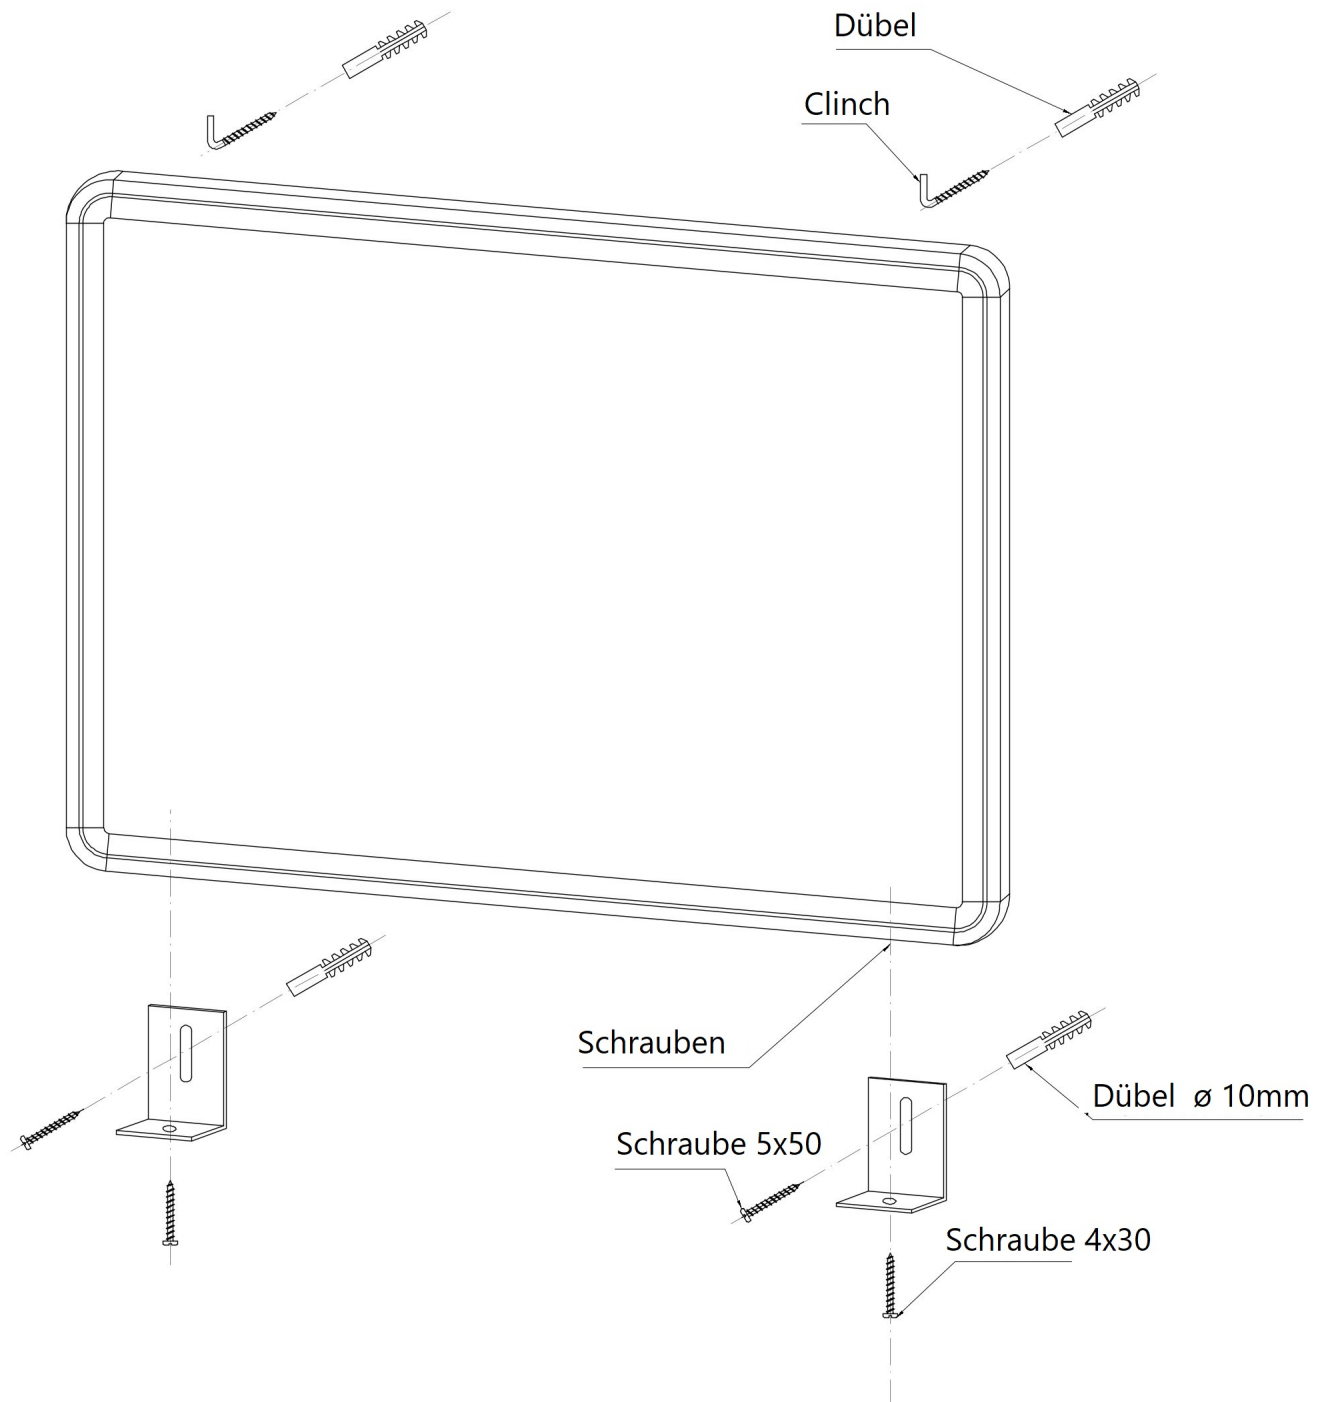

# Bedienungsanleitung (Pinnwand)

Verwenden	Clinch	Dübel
für Pinnwand bis 200/120	40 mm	ø 8 mm
für Pinnwand über	60 mm	ø 10 mm