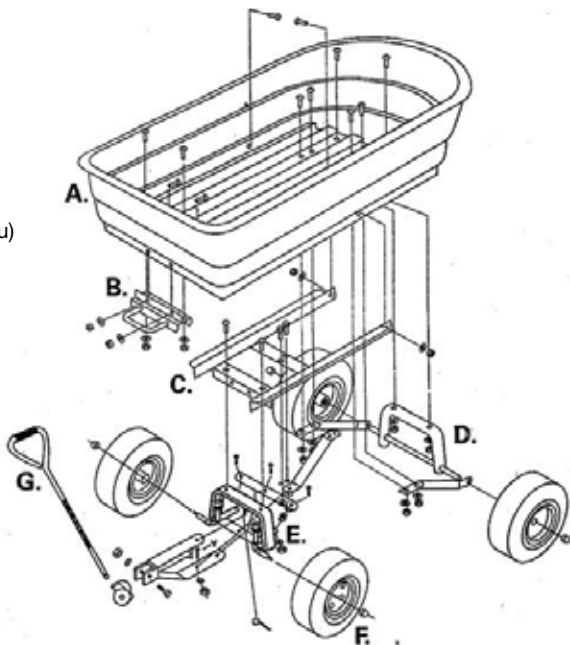

# GARDEN CART

**EN DE CZ SK HU PL**

GA-75-DC

GA-125-DC

#### Seznam dílů:

- A. Korba
- B. Zajišťovací mechanismus
- C. Přední rám
- D. Zadní náprava  
(společně s pravou a levou vzpěrou)
- E. Podpěra přední nápravy
- F. Přední náprava
- G. Kola

#### Parts list:

- A. Cart body
- B. Locking mechanism
- C. Front frame
- D. Back axle  
(together with right and left prop)
- E. Front axle support
- F. Front axle
- G. Wheels