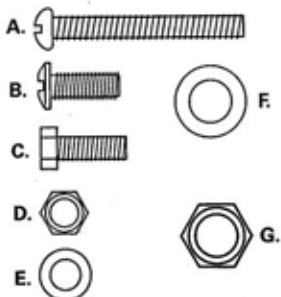

Děkujeme za nákup našeho výrobku.

Před použitím si prosím přečtete tento návod.

Montáž

Seznam dílů:

- A. Korba
- B. Zajišťovací mechanismus
- C. Přední rám
- D. Zadní náprava
  (společně s pravou a levou vzpěrou)
- E. Podpěra přední nápravy
- F. Přední náprava
- G. Kola

Seznam spojovacího materiálu:

- A. Šroub M8x60 (1)
- B. Šroub M8x20 (12)
- C. Šroub M8x20 (2)
- D. Matka M8 (15)
- E. Podložka M8 (15)
- F. Podložka (4)
- G. Matka M12 (4)