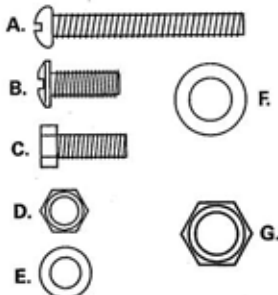

#### Zoznam dielov:

- A. Korba
- B. Zaisťovací mechanizmus
- C. Predný rám
- D. Zadná náprava  
(spoločne s pravou a ľavou vzperou)
- E. Podpera prednej nápravy
- F. Predná náprava
- G. Kolesá

#### Zoznam spojovacieho materiálu:

- A. Skrutka M8x60 (1)
- B. Skrutka M8x20 (12)
- C. Skrutka M8x20 (2)
- D. Matka M8 (15)
- E. Podložka M8 (15)
- F. Podložka (2)
- G. Matka M12 (4)

Fotografie použité v návode sú len ilustračné a nemusia sa presne zhodovať s výrobkom.

**Dziękujemy za zakup naszego produktu.**

Przed użyciem aparatu należy przeczytać instrukcję.

**Instrukcja montażu**

**Wykaz części:**

- A. Rękojeść
- B. Mechanizm blokujący
- C. Przednia rama
- D. Tylna oś  
(razem z prawą i lewą podporą)
- E. Podpora przedniej osi
- F. Przednia oś
- G. Koła

**Wykaz materiału złącznego:**

- A. Śruba M8x60 (1)
- B. Śruba M8x20 (12)
- C. Śruba M8x20 (2)
- D. Nakrętka M8 (15)
- E. Podkładka M8 (15)
- F. Podkładka (4)
- G. Nakrętka M12 (4)

**Vielen Dank, dass Sie sich für unser Produkt entschieden haben.**