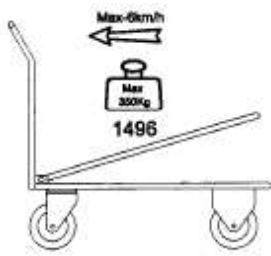

101338, 101172, 101173

čistění-vlhký hadr
Čistenie-vlhkú handru
sprzatanie- mokry mop
Mit feuchtem
Tuch reinigen